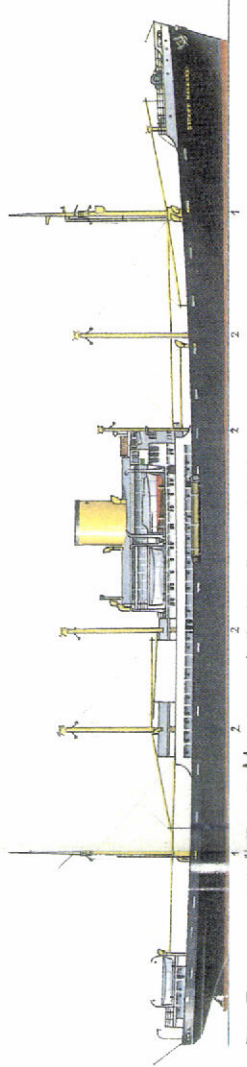

EX 27

MeS "STEIERMARK" (Hapag, Bauj. 1938/39)

EXH.027.0001

HSK 8 (Schiff 41) Hilfskreuzer "KORMORAN" (Aussehen am 19. Nov. 1941)

Umbau 1940

Die Tarnung: MS "TRAAT MALAKKA" (KPM, Bauj. 1939)