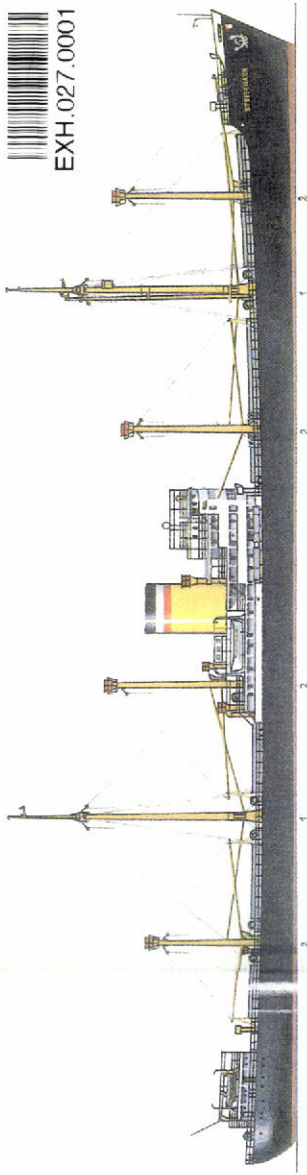

EX 27

MeS "STEIERMARK" (Hapag, Bauj. 1938/39)

EXH.027.0001

HSK 8 (Schiff 41) Hilfskreuzer "KORMORAN" (Aussehen am 19. Nov. 1941)

Umbau 1940

Die Tarnung: MS "TRAAT MALAKKA" (KPM, Bauj. 1939)