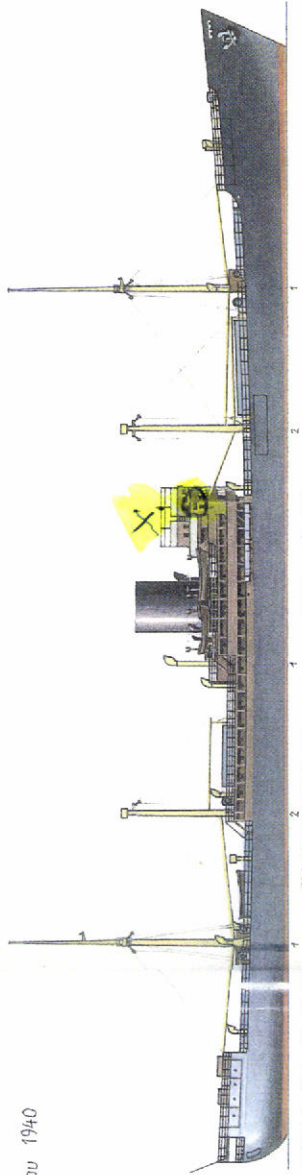

EX 27

MeS "STEIERMARK" (Hapag, Bauj. 1938/39)

EXH.027.0001

HSK 8 (Schiff 41) Hilfskreuzer "KORMORAN" (Aussehen am 19. Nov. 1941)

Umbau 1940

Die Tarnung: MS "TRAAT MALAKKA" (KPM, Bauj. 1939)