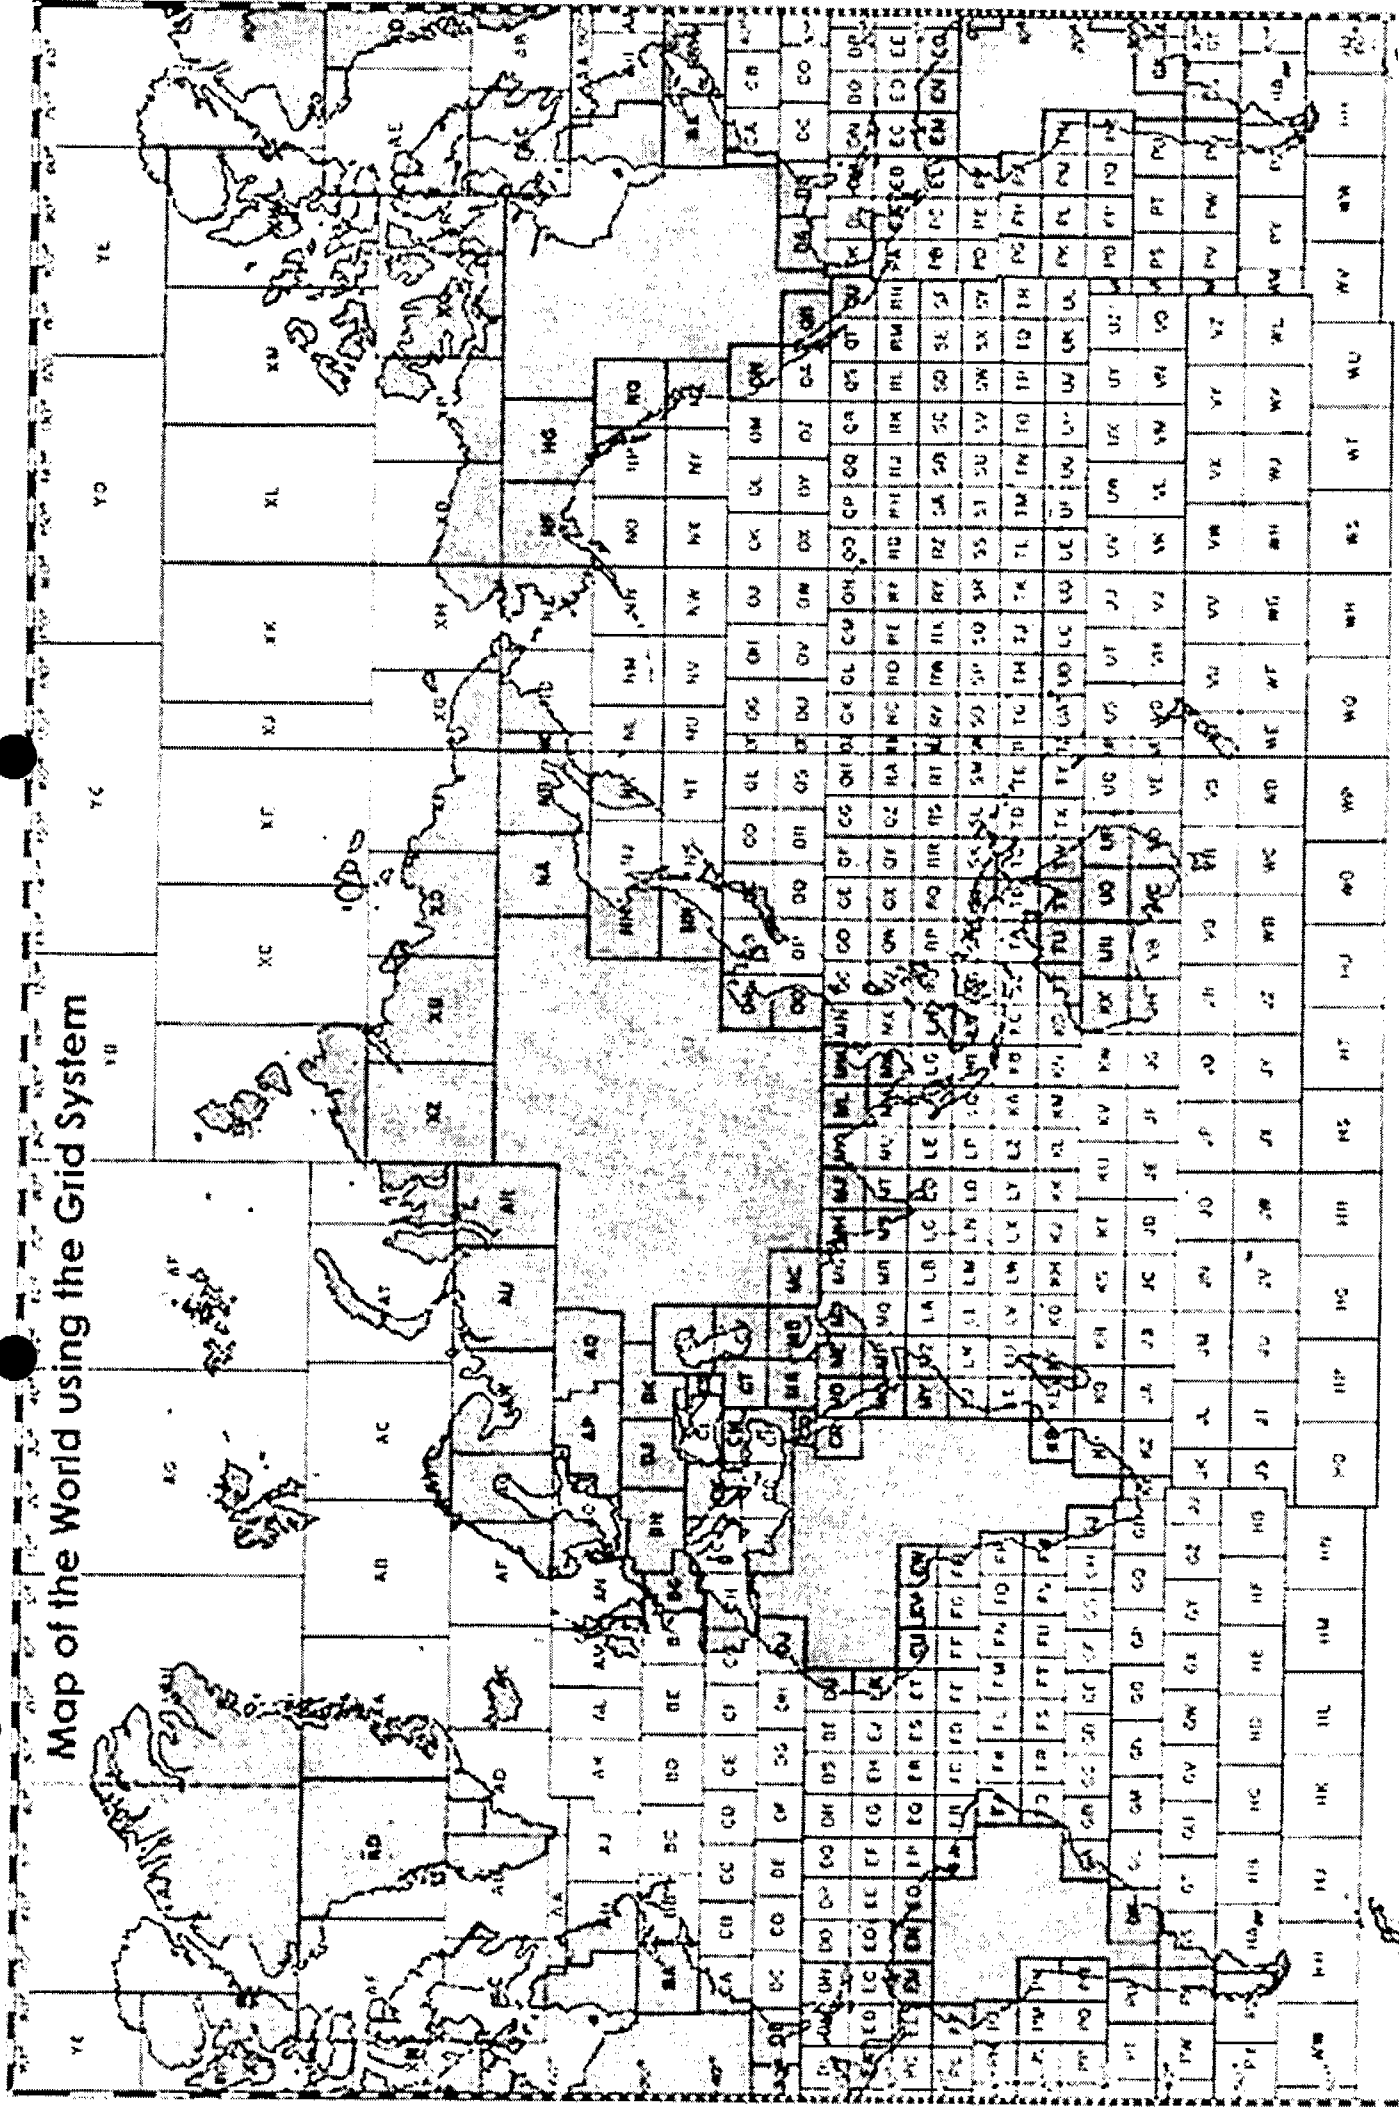

# Map of the World using the Grid System

Kriegsmarine Marinequadrante

1:500 000 1:500 000 1:500 000 1:500 000 1:500 000

SUBM.001.0157